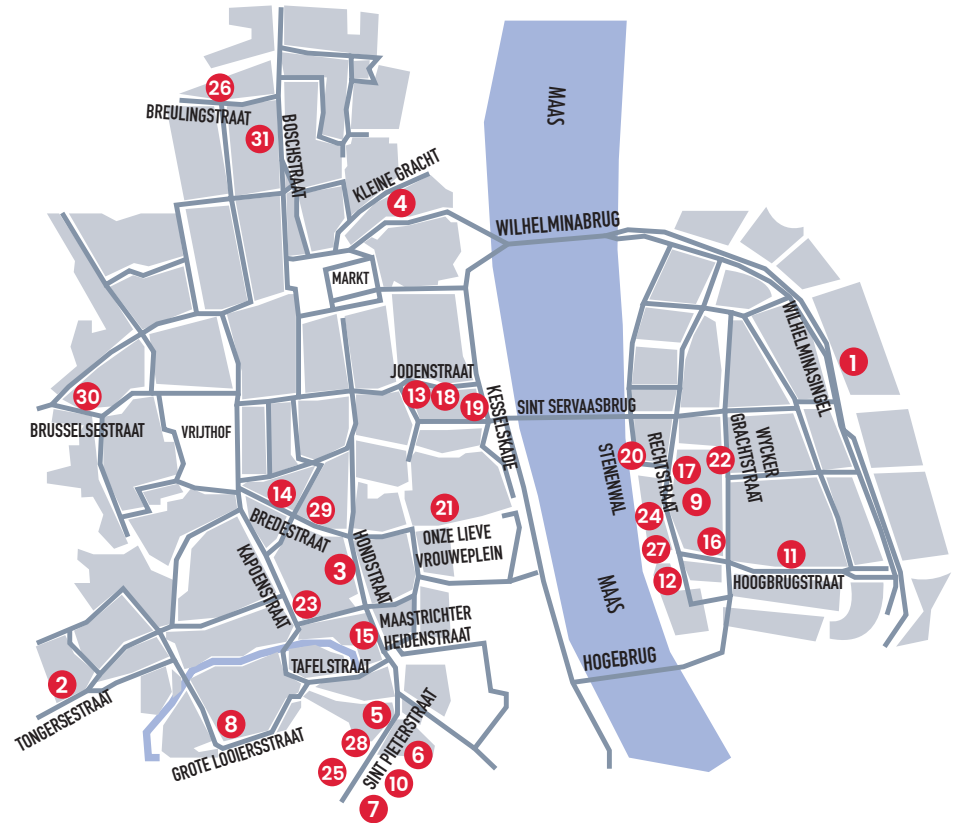

## 6211 Kunstkwartier Maastricht

- A Breulingstraat 18
- W [6211-kunstkwartier.nl](http://6211-kunstkwartier.nl)

27

# Maastricht Art Map

28