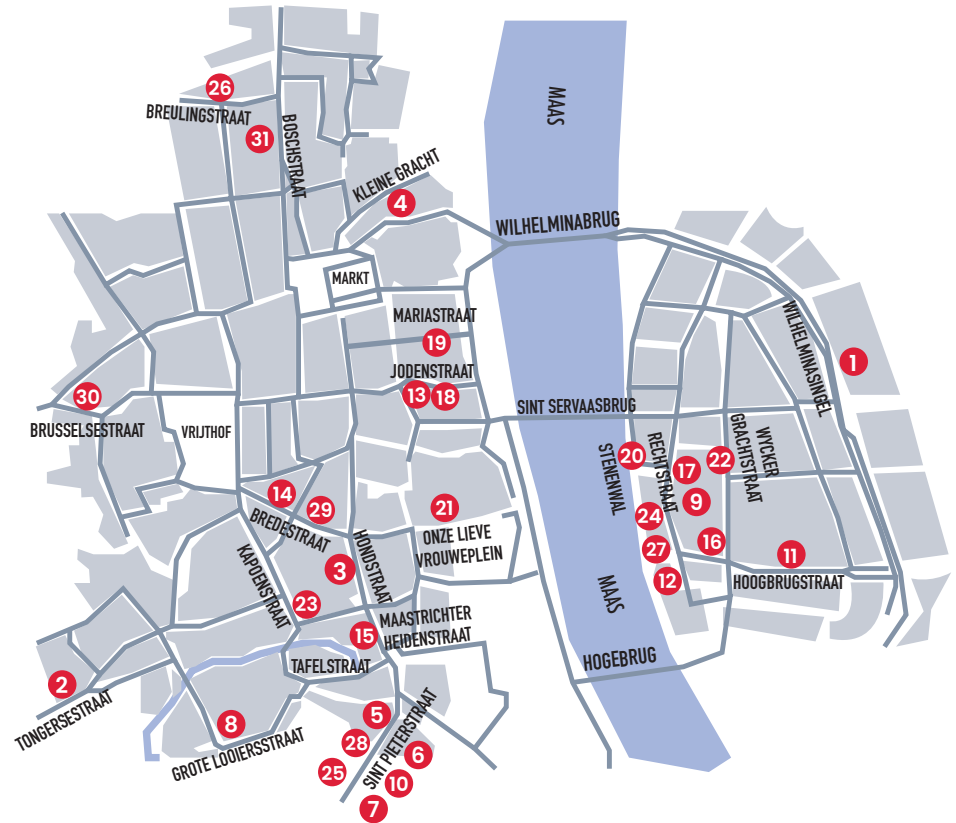

23

Galerie PontArte

- A** Kapoenstraat 29
- W** pontarte.com

24

Famke Rousseau Art

- A** Rechtstraat 84
- W** kunstinzicht.nl/portfolio/werk/famke-rousseau

25

Snackers Antiek & Curiosa

- A** St. Pieterstraat 21a
- W** snackersantiek.nl

26

6211 Kunstkwartier Maastricht

- A** Breulingstraat 18
- W** 6211-kunstkwartier.nl

27

Maaslands Antiquariaat & Lijstenmakerij

- A** Rechtstraat 77
- W** maaslands.nl

Maastricht Art Map

28

JAPONAIS art / Interior and special objects from Japan

- A** St. Pieterstraat 19
- W** japonais.nl

30

Artichoque Art Gallery

- A** Brusselsestraat 51
- W** artichoque.nl

29

Rob van Rijn Kunsthandel Galerie

- A** Bredestraat 4
- W** robvanrijn.nl

31

Van Eyck Antiques

- A** Boschstraat 74
- W** vaneyckantiques.com

disclaimer: Although the publisher tried to assure accuracy, information provided in the present map can be subject to change without further notice. For further information and updates please refer to the websites of the participants.